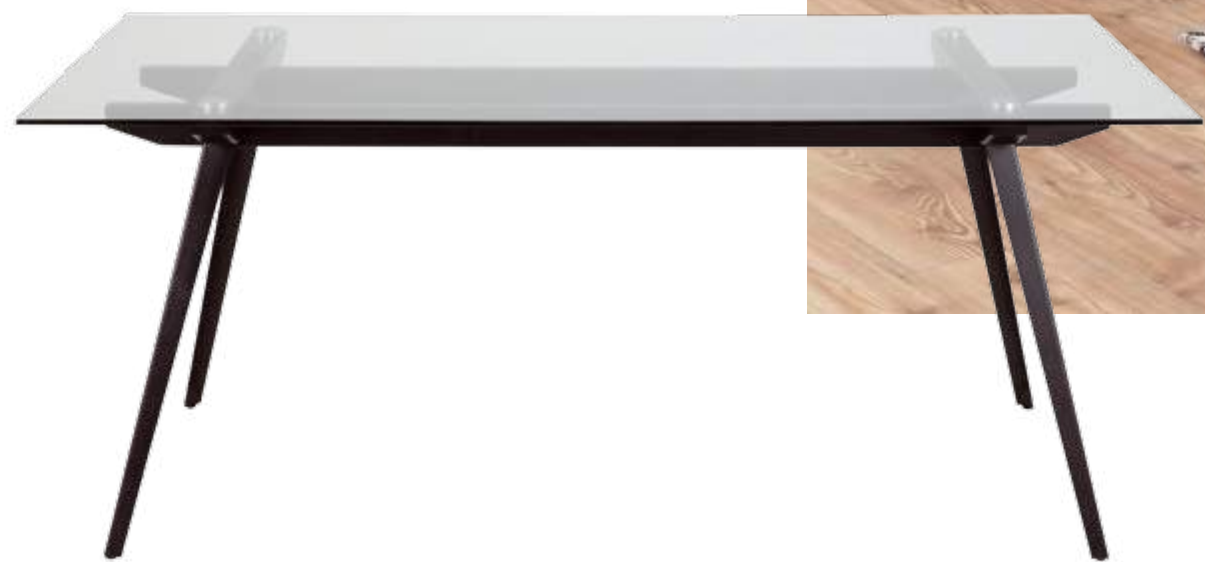

tavolo allungabile **T558**

tavolo allungabile **T558**  
 misure disponibili: cm 80 x 80 (allungato 160 x 80)  
 100 x 70 (allungato 200 x 70)

sedia **A032**

tavolo allungabile **T511** misure disponibili: cm 70 x 70 (allungato 140 x 70)  
90 x 90 (allungato 180 x 90)  
120 x 90 (allungato 240 x 90)

sedia **A031**

tavolo allungabile **T511**  
sedia **A224**

tavolo fisso **T479** misura disponibile: cm 160 x 90  
sedia **D002**

tavolo fisso **T479** misura disponibile: cm 160 x 90  
sedia **C143**

tavolo fisso **T477** misura disponibile: cm 180 x 90  
sedia **A024**

tavolo fisso **T476** misure disponibili: cm 90 x 90  
140 x 90  
180 x 90

sedia **A018**

tavolo fisso **T478** misura disponibile: Ø cm 119  
sedia **A013**

tavolo fisso **T586** misura disponibile: Ø cm 105  
sedia **D001**