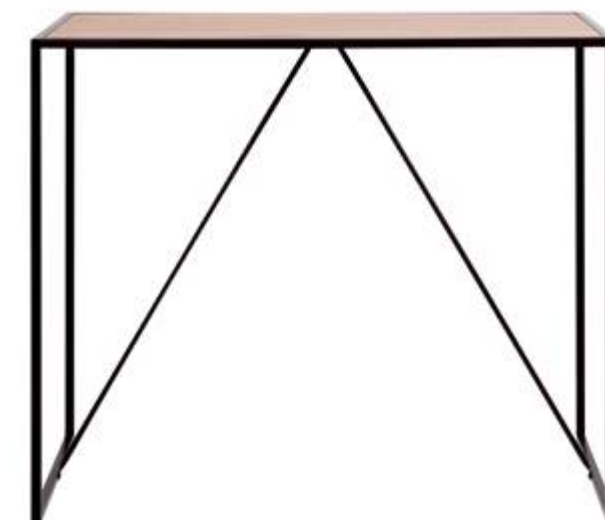

per altri modelli di basamento, vedi LISTINO da pag. 105

sedia **D037-PRO**

tavolo bar **TR72** misura disponibile: cm 117 x 58 x H 105  
sgabello **S348**

tavolo bar **TR73** misura disponibile: cm 117 x 58 x H 105  
75 x 75 x H 105

sgabello **S336**

tavolo bar **TR74** misura disponibile: cm 120 x 60 x H 105  
sgabello **S345**

tavolo bar **TR75** misura disponibile: cm Ø 70 x H 105  
sgabello **S347**

tavolo bar **TR76** misura disponibile: cm 130 x 60 x H 105  
sgabello **S351**

tavolo bar **TR70** misura disponibile: cm 120 x 60 x H 105  
sgabello **S300**

tavolo bar **TR70** misura disponibile: cm 120 x 60 x H 105  
sgabello **S351**

scrivania **G002** misura disponibile: cm 120 x 60  
 sedia **G101**