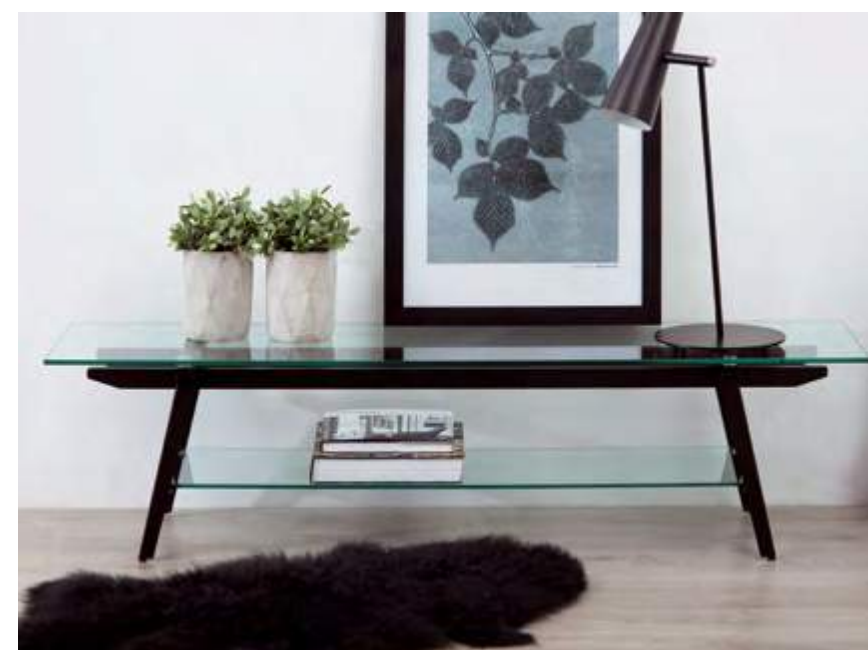

sedia **G102**

sedia **G105**

consolle **T576** misura disponibile: cm 110 x 40

tavolino **N001**

porta TV **N002**

tavolini **N018 - N019**

tavolino **N016**

set tavolini **N020**